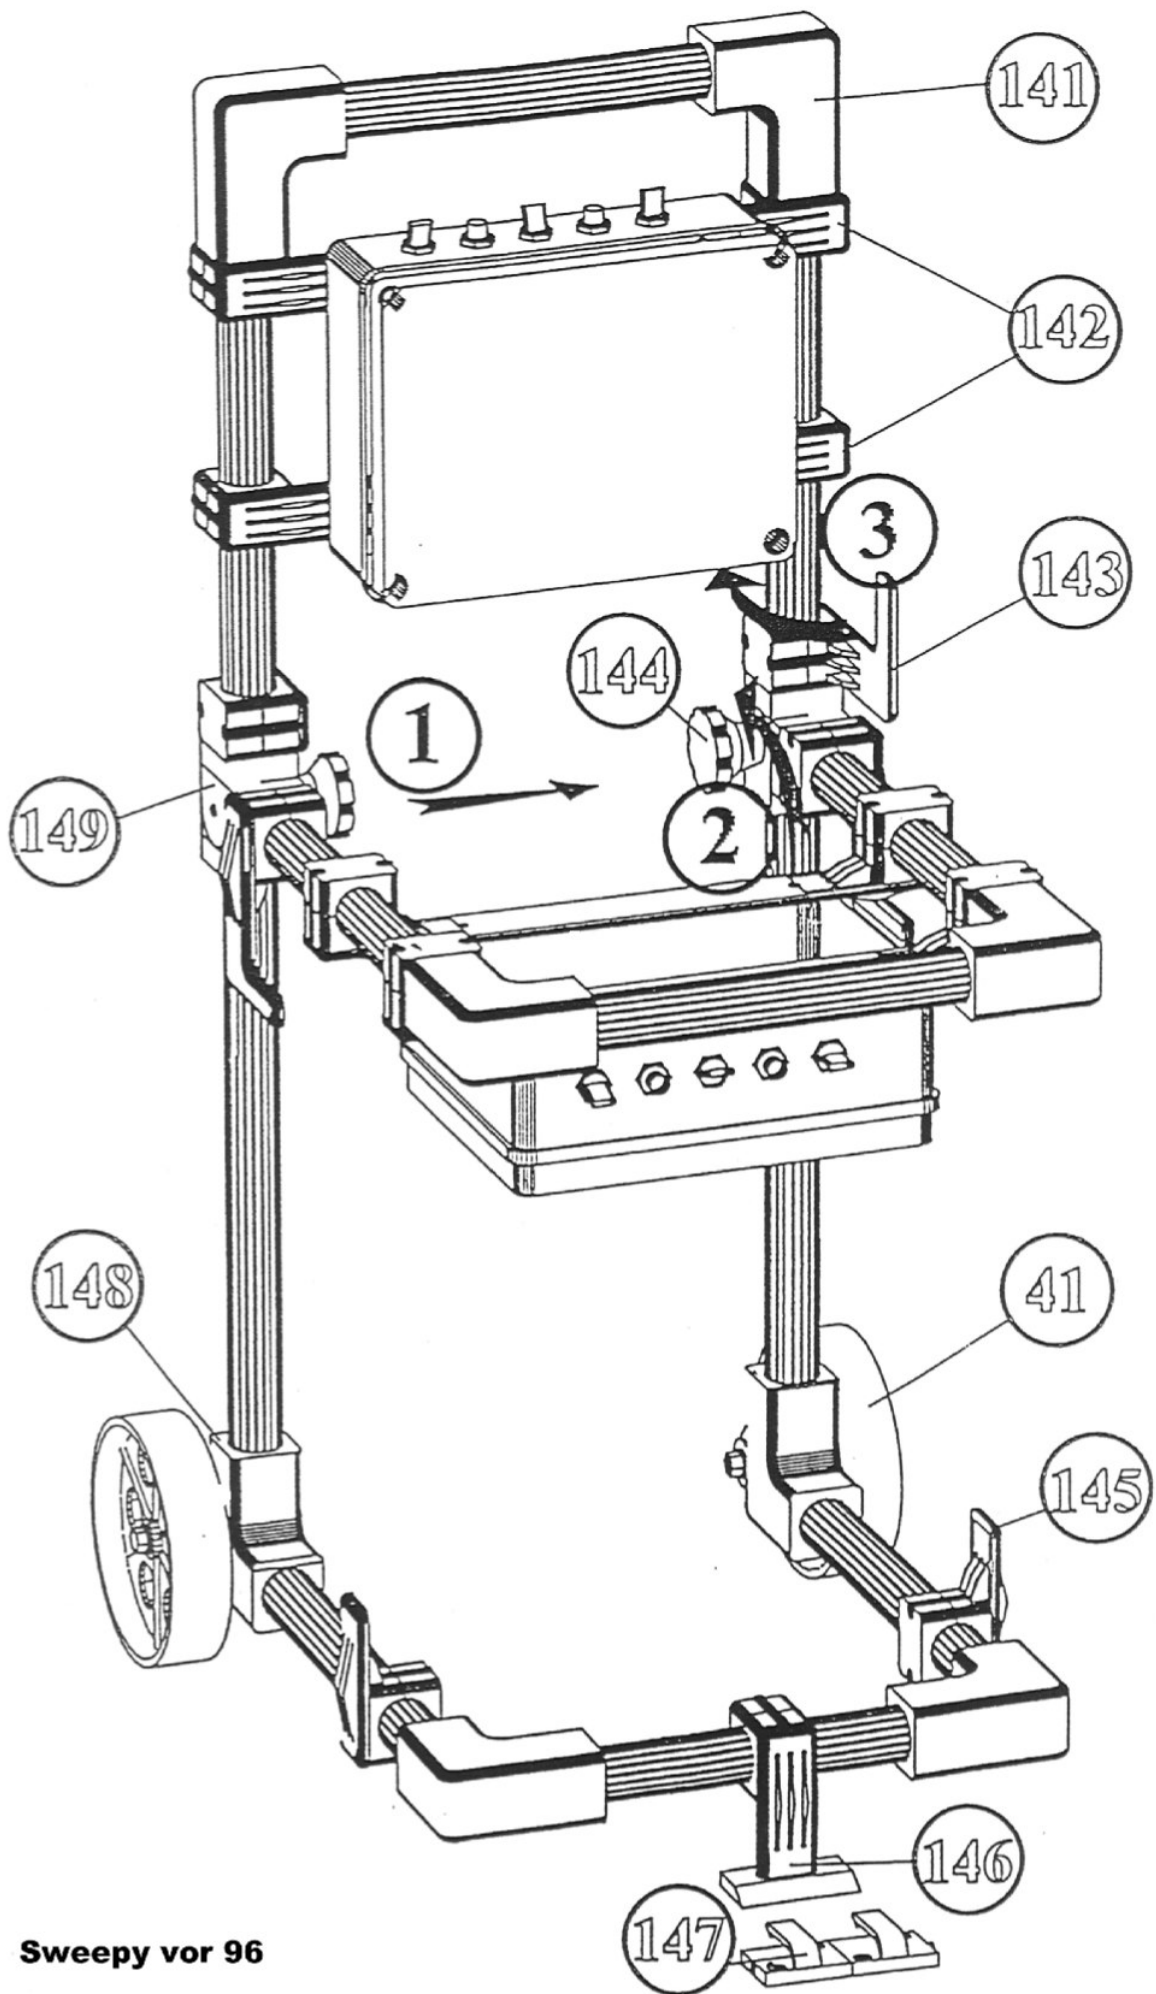

Sweepy vor 96

Sweepy vor 96

Sweepy vor 96

Sweepy vor 96

	Réf: W0180A	Version: 3.1
		Date: 23/11/01
TITRE: COQUE COMPLETE SWEEPY 1E		

	Réf: W0022B	Version: 3.1
	Date: 26/11/01	
TITRE: BLOC MOTEUR COMPLET		

	Réf: W0047A	Version: 3.0
		Date: 06/12/00
TITRE: COFFRET DE COMMANDE TUV		