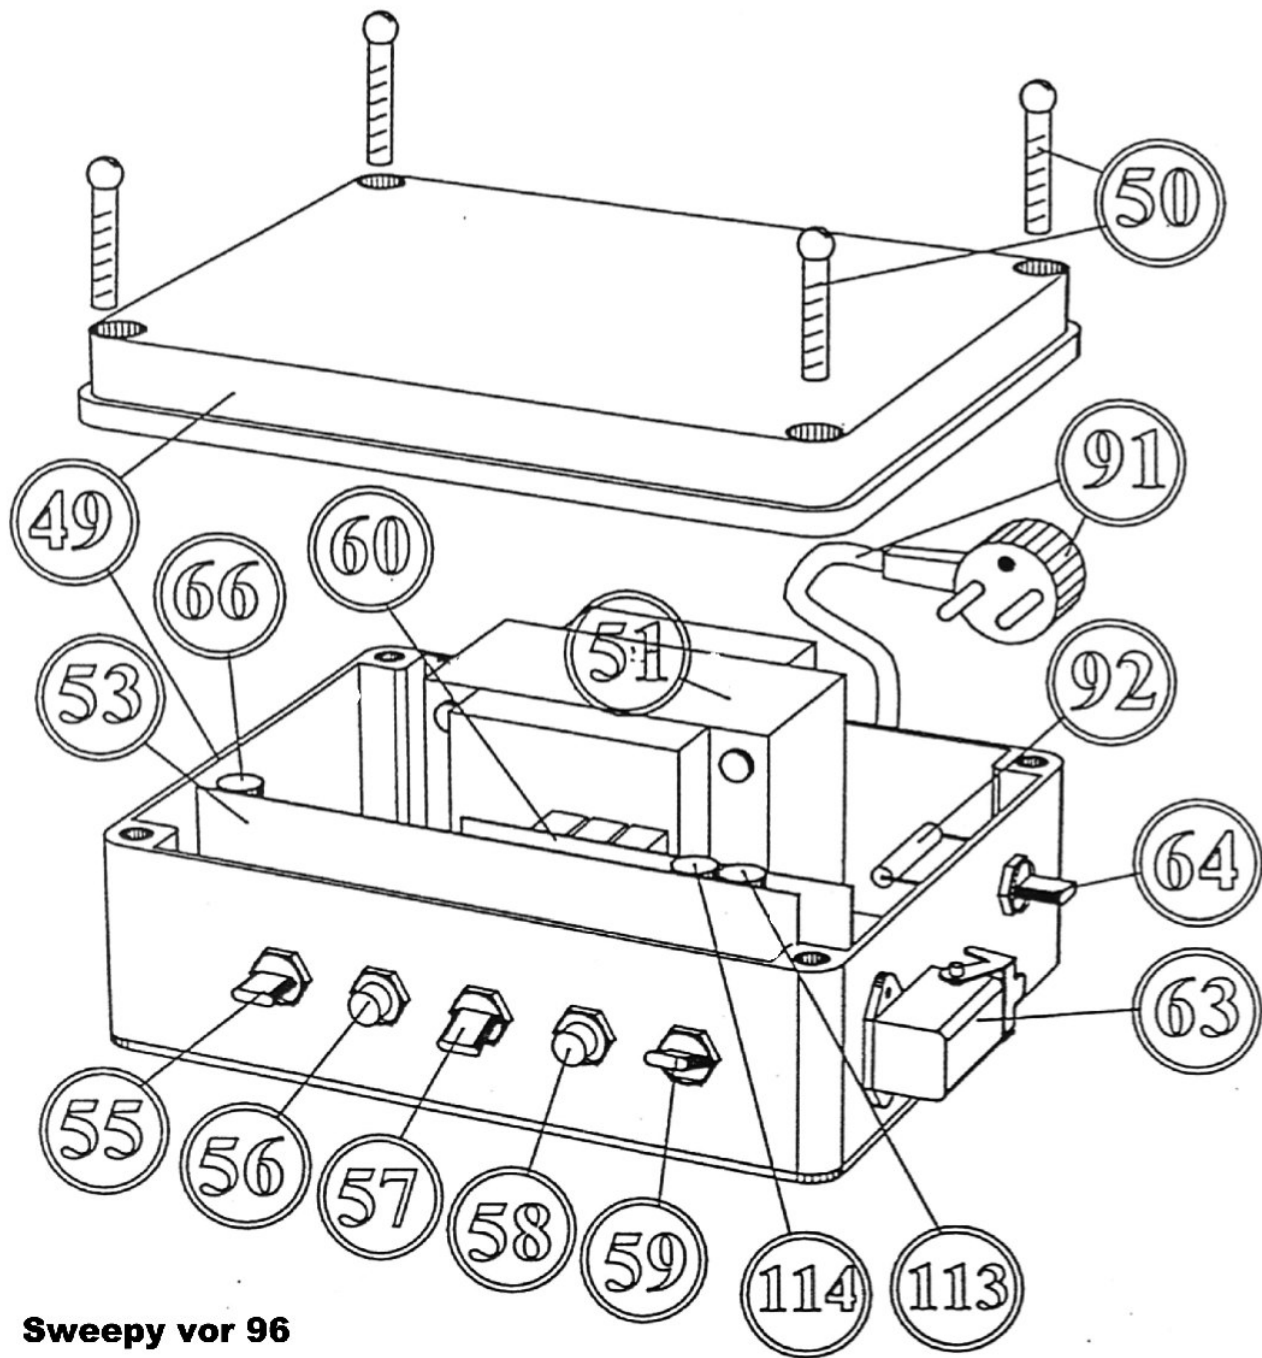

Sweepy vor 96

Sweepy vor 96

Sweepy vor 96

Sweepy vor 96

	Réf: W0180A	Version: 3.1
		Date: 23/11/01
TITRE: COQUE COMPLETE SWEEPY 1E		

	Réf: W0022B	Version: 3.1
	Date: 26/11/01	
TITRE: BLOC MOTEUR COMPLET		

	Réf: W0047A	Version: 3.0
		Date: 06/12/00
TITRE: COFFRET DE COMMANDE TUV		