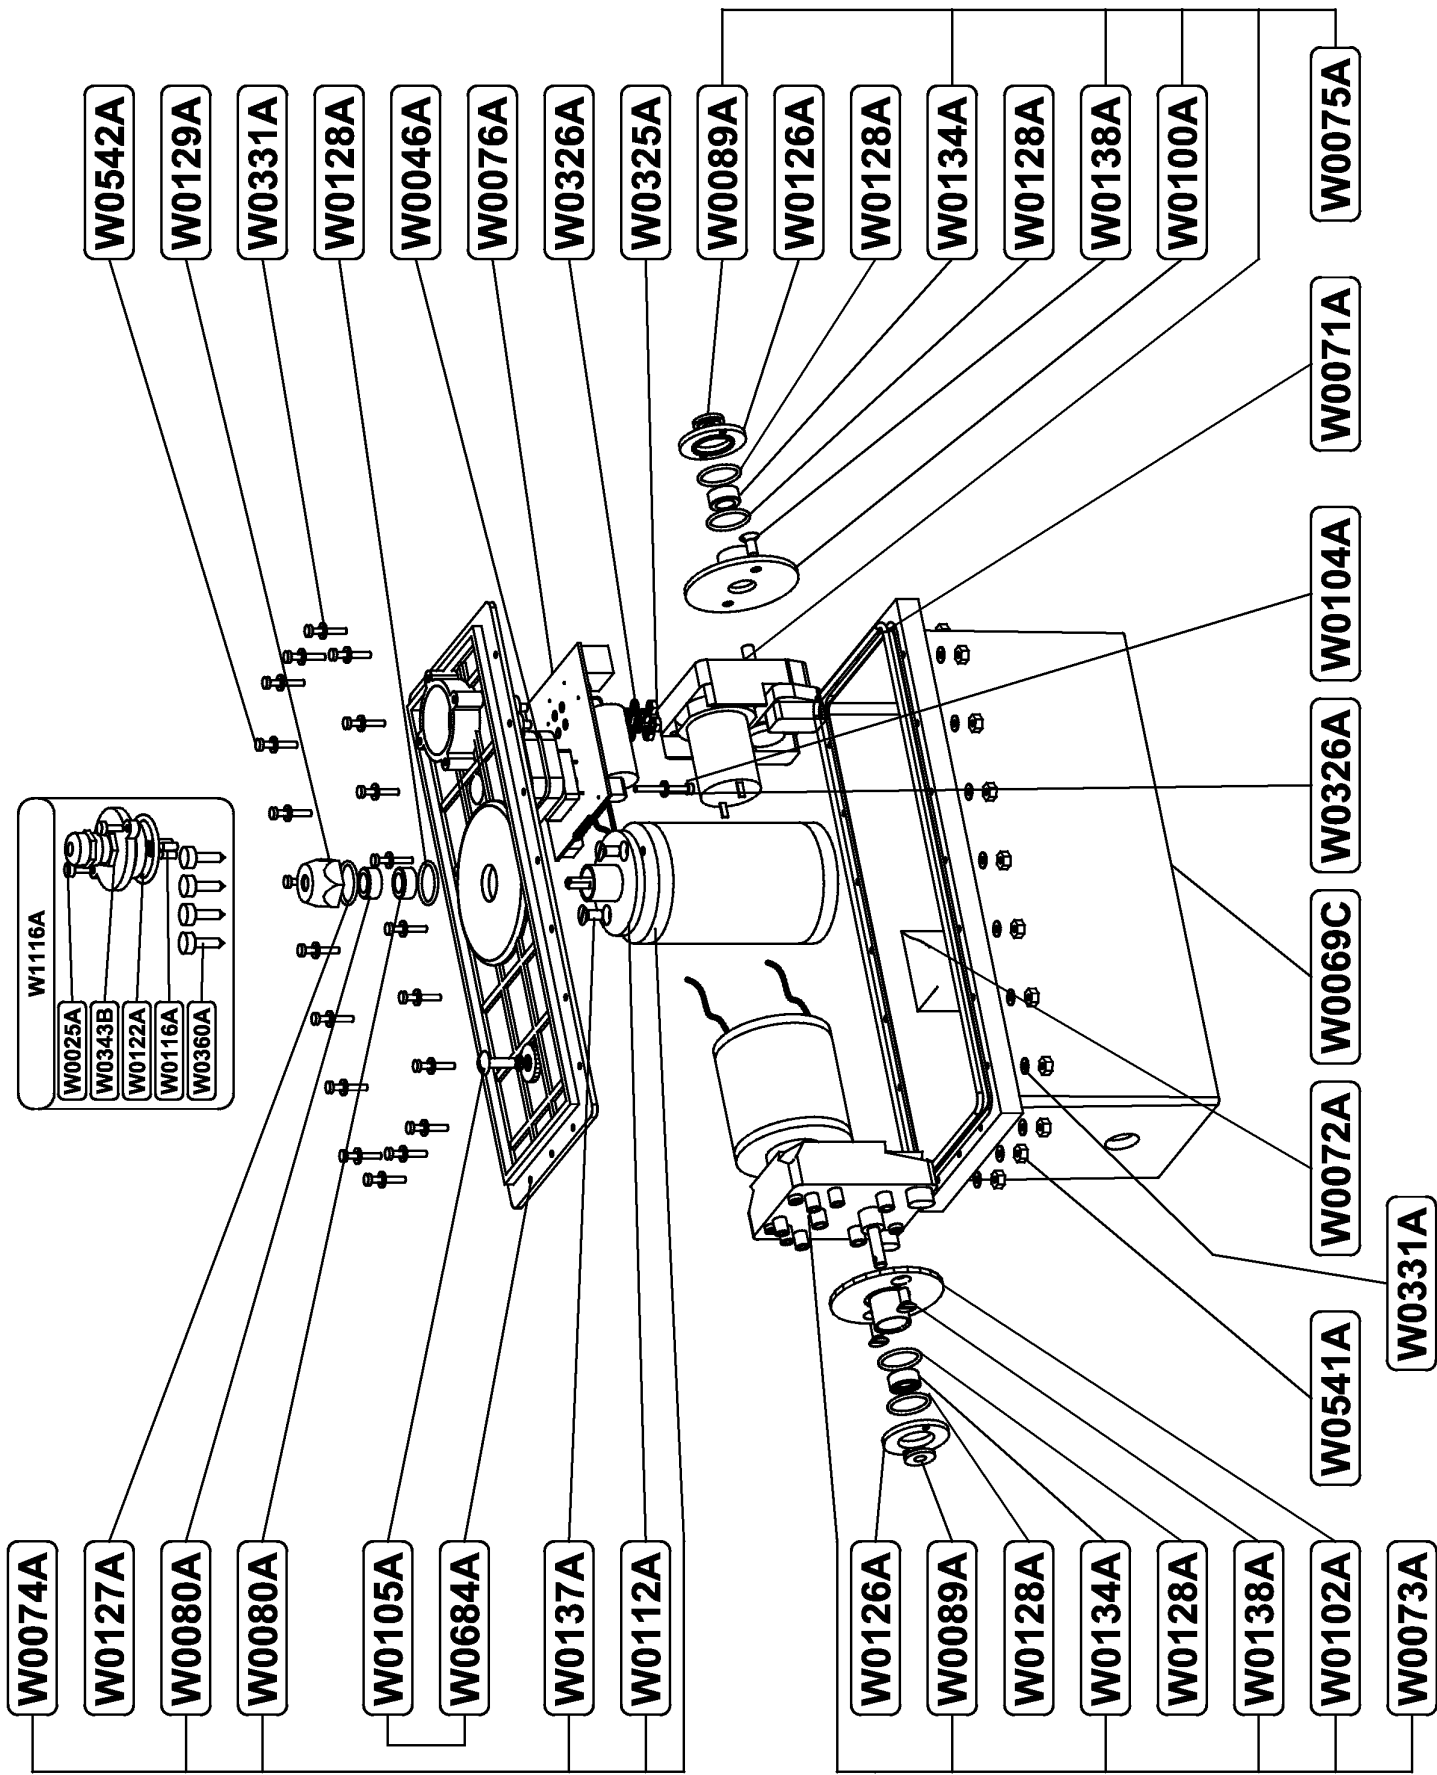

Sweepy vor 96

Sweepy vor 96

Sweepy vor 96

Sweepy vor 96

	Réf: W0180A	Version: 3.1
		Date: 23/11/01
TITRE: COQUE COMPLETE SWEEPY 1E		

	Réf: W0022B	Version: 3.1
	Date: 26/11/01	
TITRE: BLOC MOTEUR COMPLET		

	Réf: W0047A	Version: 3.0
		Date: 06/12/00
TITRE: COFFRET DE COMMANDE TUV		