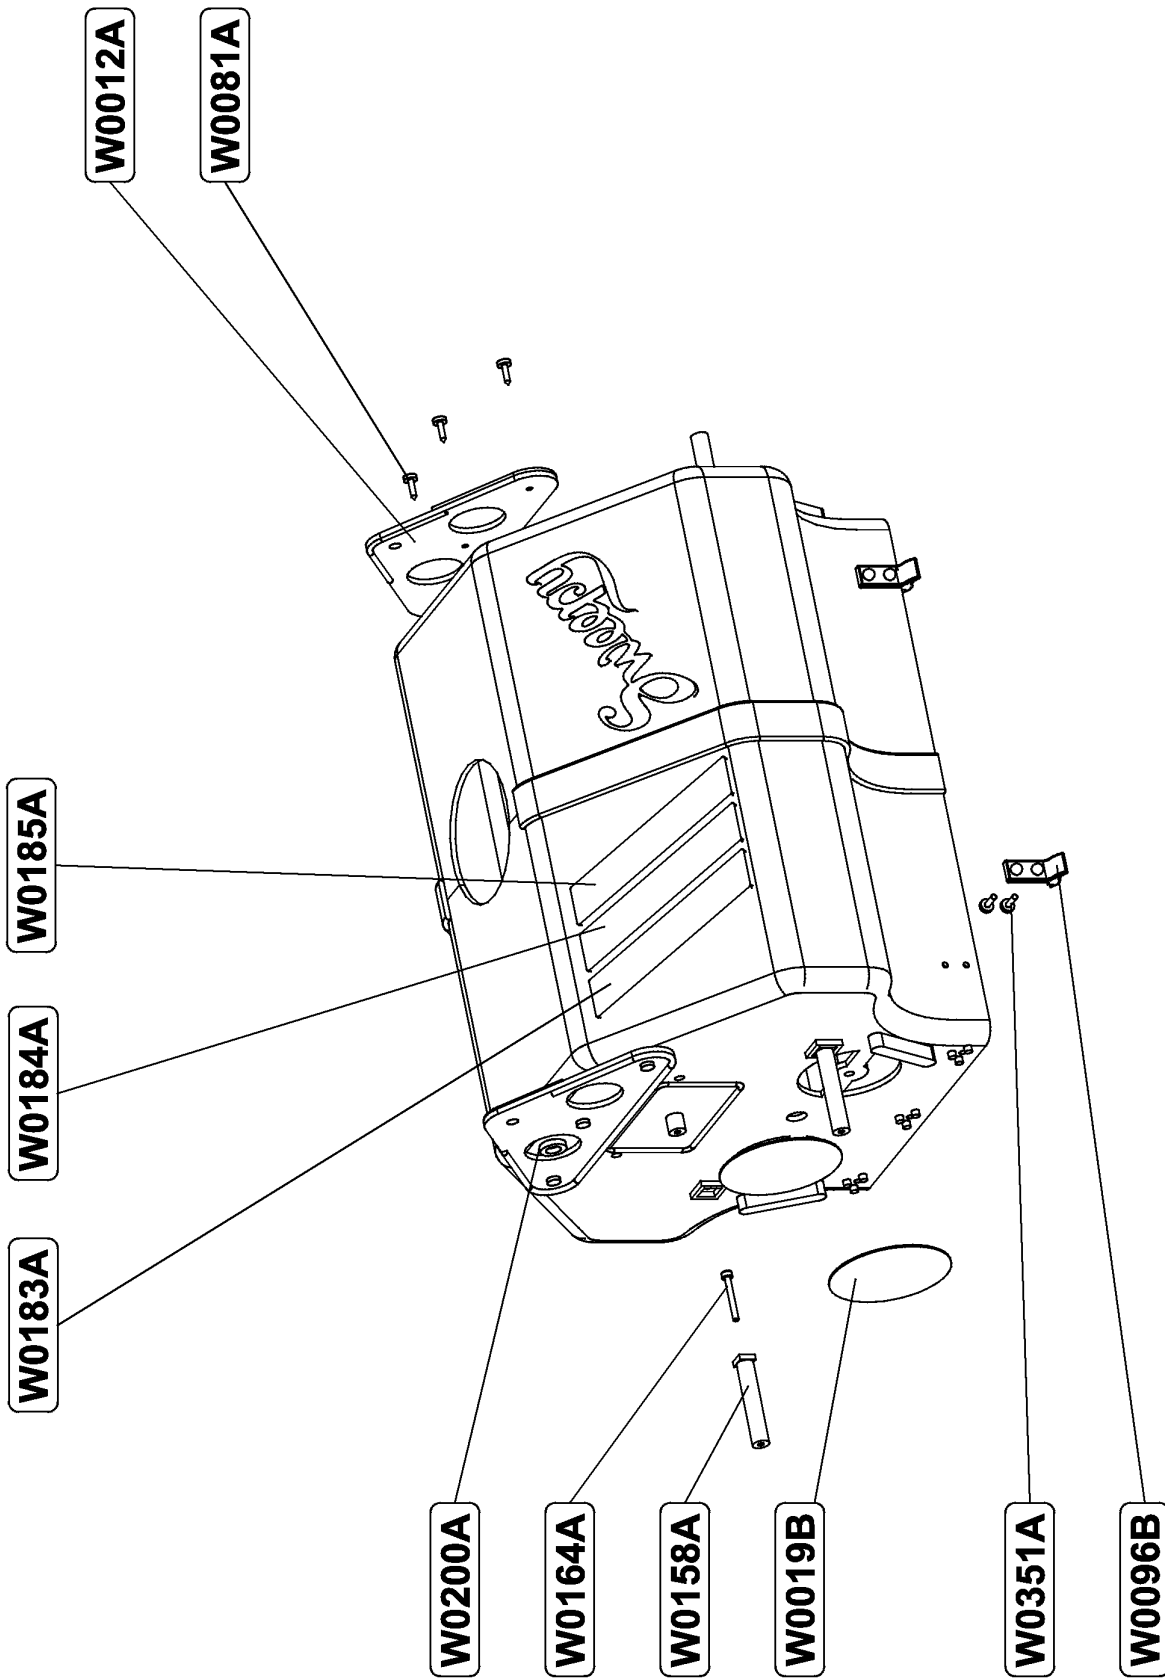

Sweepy vor 96

Sweepy vor 96

Sweepy vor 96

Sweepy vor 96

	Réf: W0180A	Version: 3.1
		Date: 23/11/01
TITRE: COQUE COMPLETE SWEEPY 1E		

	Réf: W0022B	Version: 3.1
	Date: 26/11/01	
TITRE: BLOC MOTEUR COMPLET		

	Réf: W0047A	Version: 3.0
		Date: 06/12/00
TITRE: COFFRET DE COMMANDE TUV		