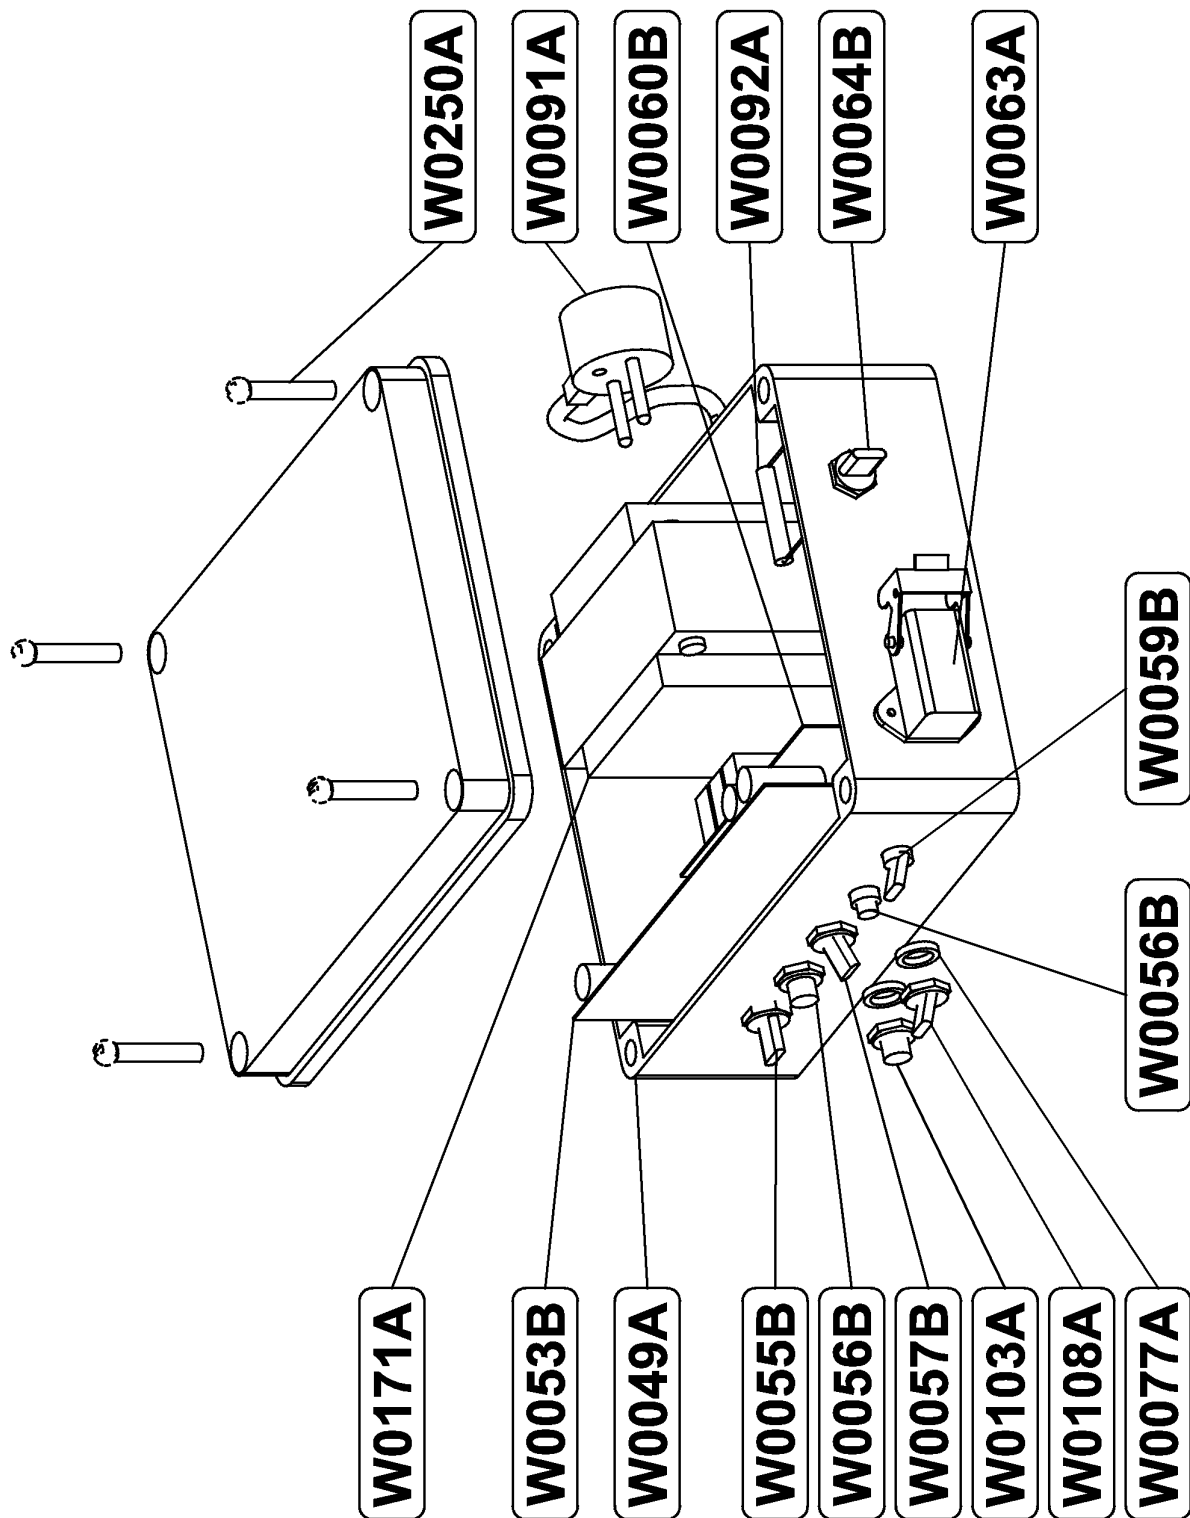

Sweepy vor 96

Sweepy vor 96

Sweepy vor 96

Sweepy vor 96

	Réf: W0180A	Version: 3.1
		Date: 23/11/01
TITRE: COQUE COMPLETE SWEEPY 1E		

	Réf: W0022B	Version: 3.1
	Date: 26/11/01	
TITRE: BLOC MOTEUR COMPLET		

	Réf: W0047A	Version: 3.0
		Date: 06/12/00
TITRE: COFFRET DE COMMANDE TUV		