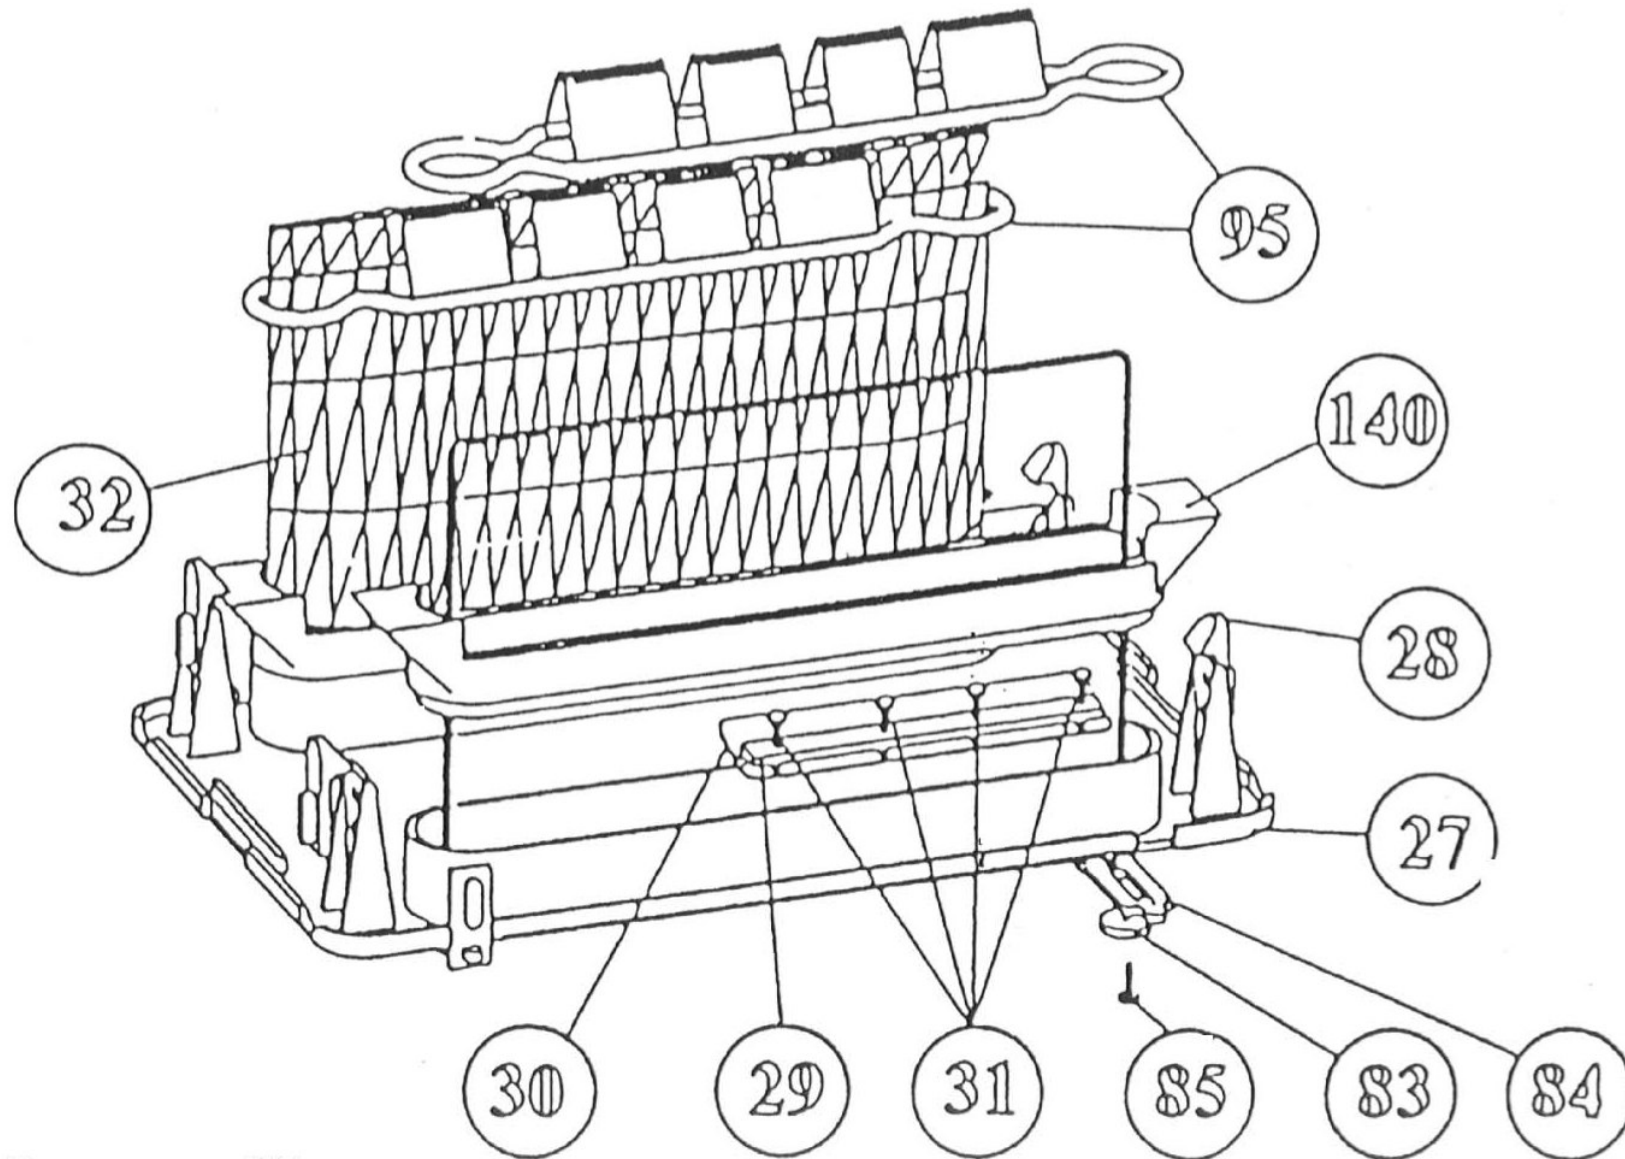

Sweepy vor 96

Sweepy vor 96

Sweepy vor 96

Sweepy vor 96

	Réf: W0180A	Version: 3.1
		Date: 23/11/01
TITRE: COQUE COMPLETE SWEEPY 1E		

	Réf: W0022B	Version: 3.1
	Date: 26/11/01	
TITRE: BLOC MOTEUR COMPLET		

	Réf: W0047A	Version: 3.0
		Date: 06/12/00
TITRE: COFFRET DE COMMANDE TUV		