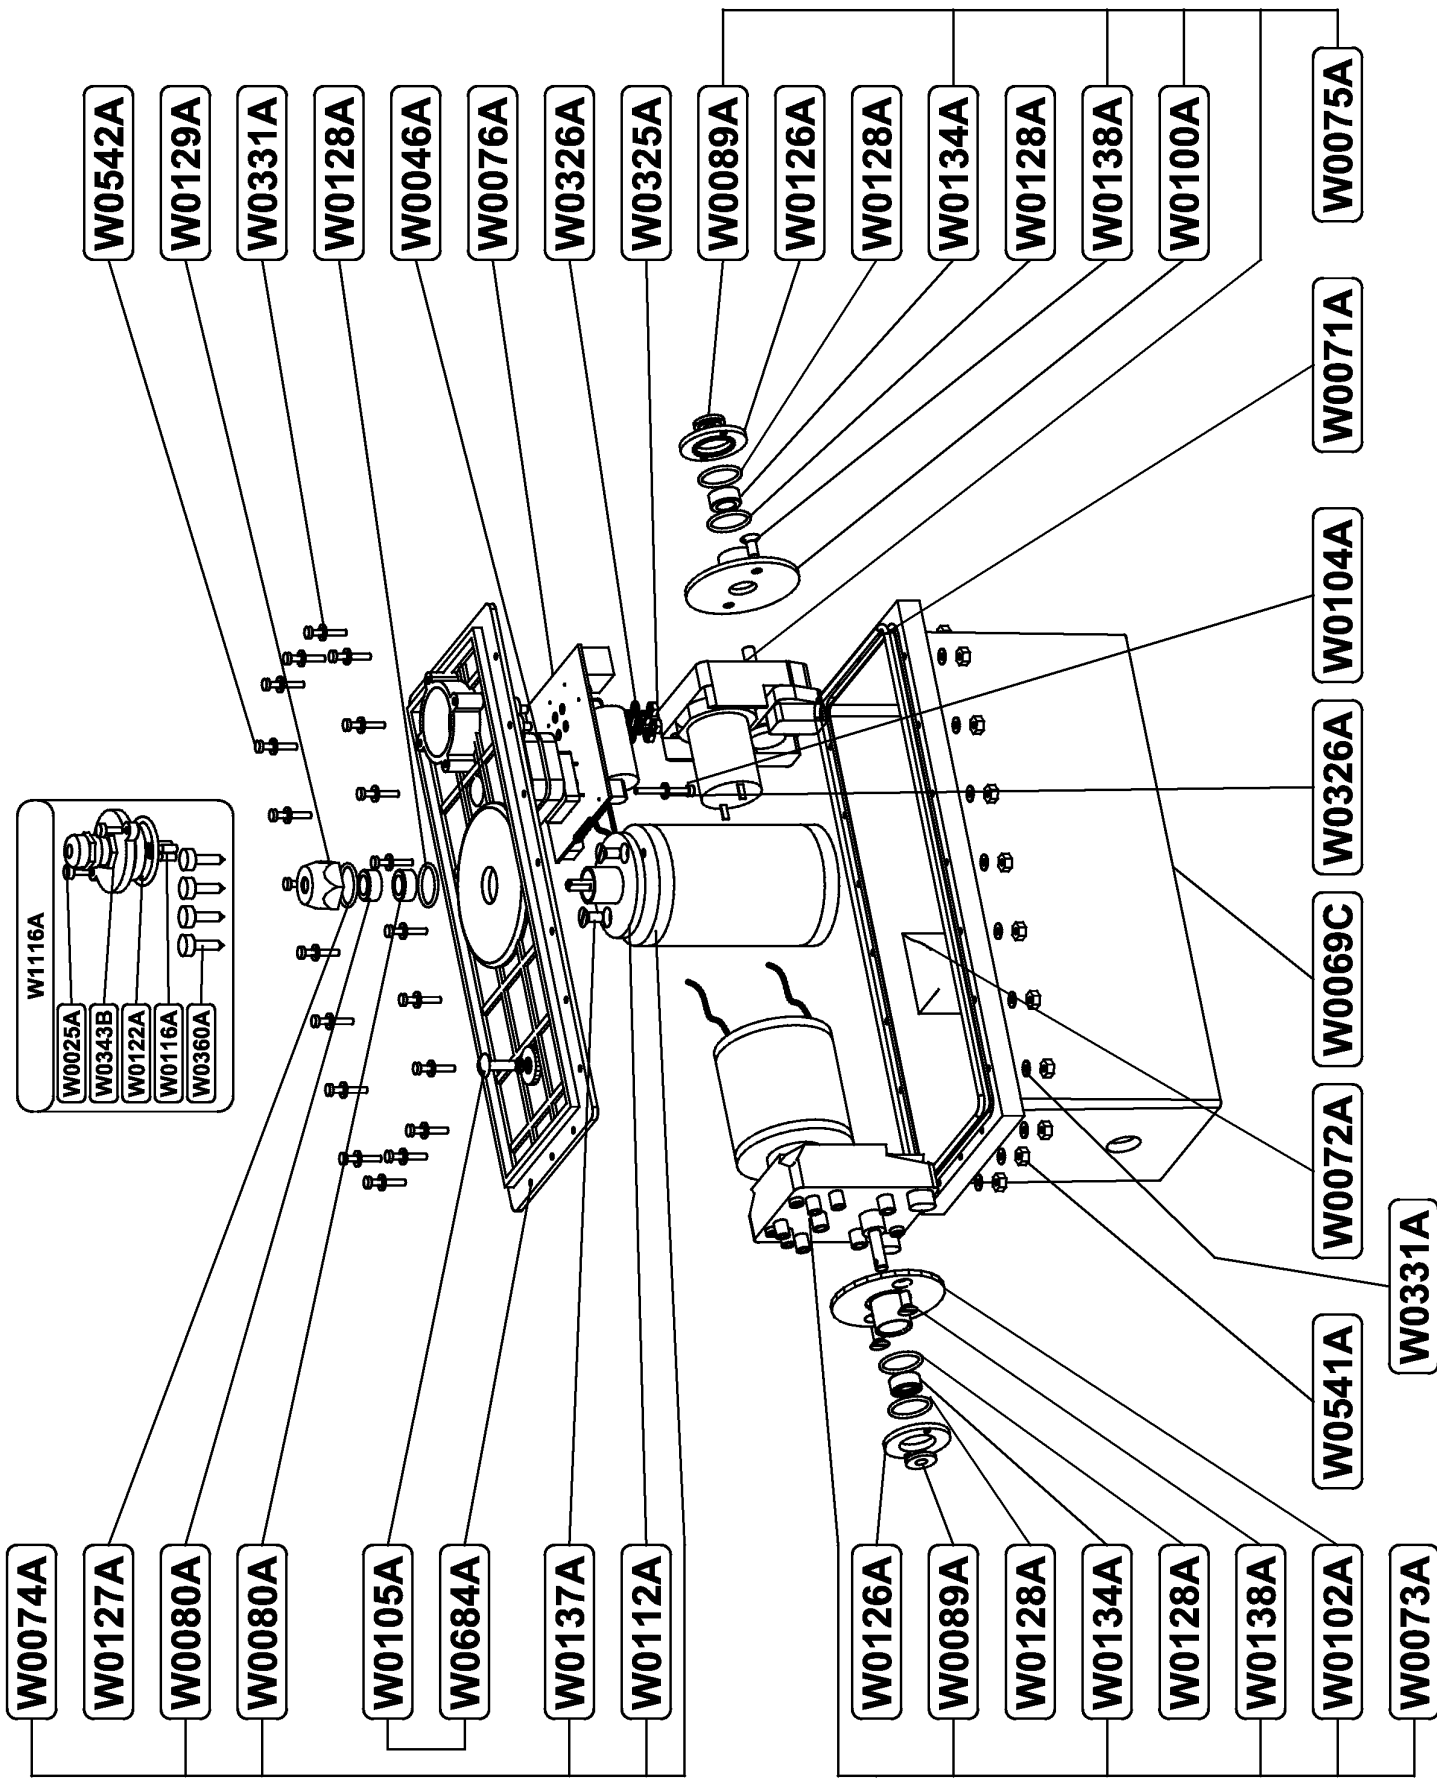

	<b>Réf: W0180A</b>	<b>Version: 3.1</b>
		<b>Date: 23/11/01</b>
<b>TITRE: COQUE COMPLETE SWEEPY 1E</b>		

	Réf: <b>W0022B</b>	Version: <b>3.1</b>
		Date: <b>26/11/01</b>
<b>TITRE: BLOC MOTEUR COMPLET</b>		

	Réf: <b>W0047A</b>	Version: <b>3.0</b>
		Date: <b>06/12/00</b>
<b>TITRE: COFFRET DE COMMANDE TUV</b>		