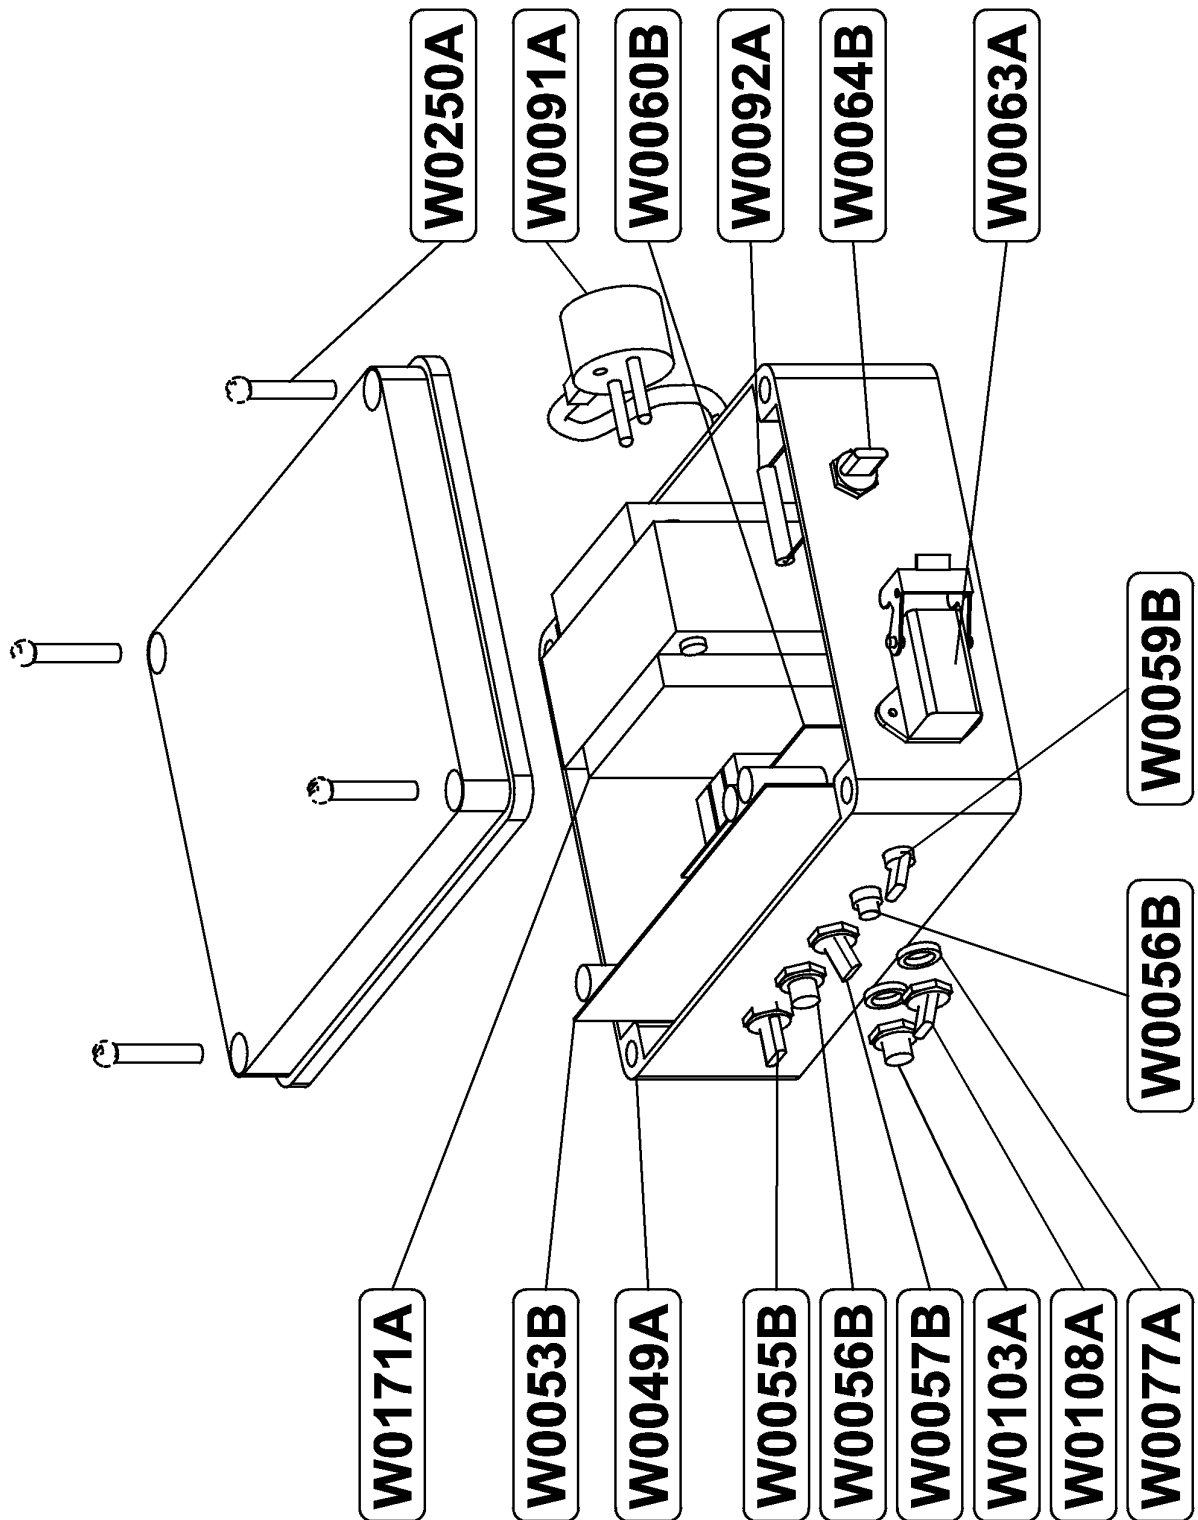

	<b>Réf: W0180A</b>	<b>Version: 3.1</b>
		<b>Date: 23/11/01</b>
<b>TITRE: COQUE COMPLETE SWEEPY 1E</b>		

	Réf: <b>W0022B</b>	Version: <b>3.1</b>
		Date: <b>26/11/01</b>
<b>TITRE: BLOC MOTEUR COMPLET</b>		

	Réf: <b>W0047A</b>	Version: <b>3.0</b>
		Date: <b>06/12/00</b>
<b>TITRE: COFFRET DE COMMANDE TUV</b>		