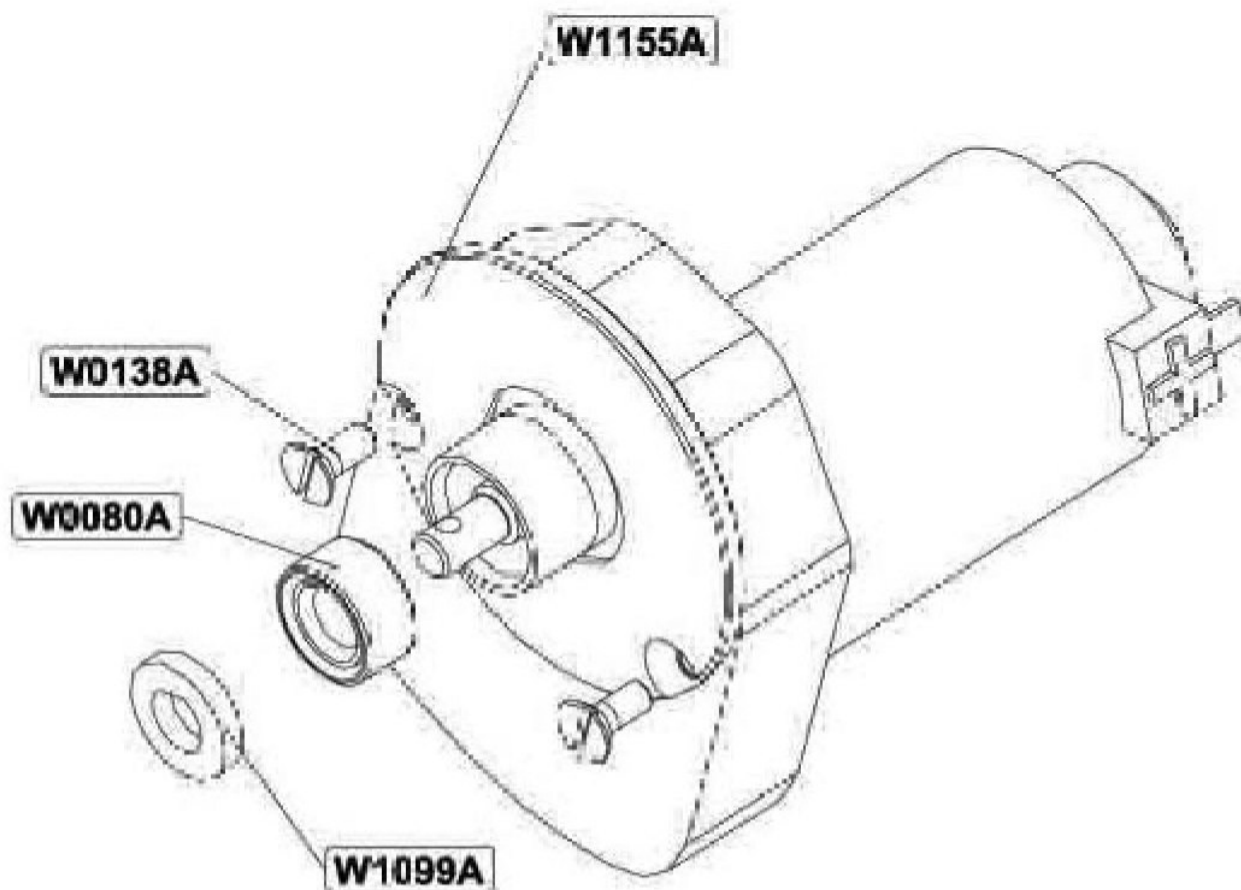

## MOTORBLOCK (W0643C)

**Sweepy M3 ab 2003**

**ANTRIEB GETRIEBEMOTOR (W0073A)**

**VERSION VOR SWEEPY M3 N° KA00097**

**Sweepy M3 ab 2003**

**ANTRIEBS-GETRIEBEMOTOR (W1166A)**

**BEGINNEND MIT SWEEPY M3 N° DA00097**